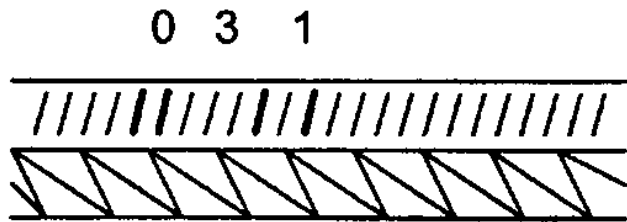

Annexe au certificat produit BENOR no. 270/2016/0016 délivré le 22.04.2024.

Unité de production:

ALPA - Aciéries et Laminoirs de Paris
Avenue du Val 25
FR-78440 PORCHEVILLE

Téléphone: +33/1 30 98 20 00
Fax: +33/1 34 77 51 14
E-mail: qualite.alpa@rivagroup.com

Marque de laminage: 0/3/1

Produits:

LAMINE BE 500 S
BARRES
Diamètres 14 – 40 mm
CRELOI 500 S

Organisme de vente:

RIVA ACIER SA, Immeuble ALPA ZI de Limay
Porcheville, FR - 78440 GARGENVILLE

Téléphone: 00.33/(0)130982000, Fax:
00.33/(0)130982021, E-mail:
commercial.france@rivagroup.com

RIVA Stahl, Wolfgang-Küntscher Strasse 18, DE-
16761 HENNIGSDORF

Téléphone: +3371/270111, Fax: +3371/30 24 12,
E-mail: verkauf.bst@rivagroup.com

THY-MARCINELLE
Rue de l'Acier 1 BP1002
BE-6000 Charleroi

Téléphone: +32071/27 01 11, Fax: +3271/30 24
12, E-mail: secretariat.tm@riva.be