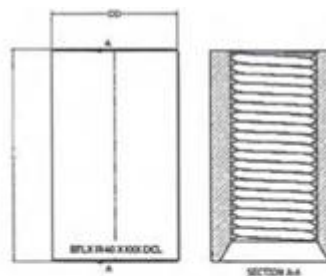

Unité de production:

Marchand de Fer DELRUE S.A.
 Rue St Roch 22
 BE-7712 HERSEAUX

Téléphone: +32/56 39 31 00

Fax: +32/56 48 05 38

E-mail: marchand.de.fer@groupdelrue.be

Produits:

**Assemblages mécaniques filetés Modèle
 BTLX PI
 BE500S Catégorie B d : 12-25 mm
 BE500S Catégorie F3 d : 16-25 mm**

20

One coupler Pi range, internationally patented, fits for all rebar splicing systems (LS, LSR, LCE and LER).

Ref	Rebar diameter		External Ø OD (mm)	Length L (mm)	Weight (Kg)	Sealing cap color
	Metric (mm)	ASTM				
BTLX PI12	12	*	20	33	0,05	yellowish
BTLX PI16	16	#5	25	46	0,08	blue
BTLX PI19	19	#6	30	50	0,14	light white
BTLX PI20	20	*	30	55	0,14	red
BTLX PI26	25-26	#8	40	68	0,33	orange
BTLX PI28	28	#9	43	74	0,45	yellow
BTLX PI32	30-32	#10	50	81	0,62	purple
BTLX PI36	36	#11	55	91	0,86	green
PI#12	38	#12	57	100	0,95	orange
BTLX PI40	40	*	62	100	1,20	pink