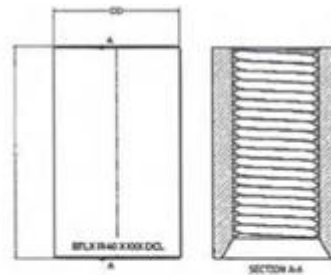

Producten:

**Mechanische (schroef)verbindingen
Modèle BTLX PI
BE500S Categorie B d : 12-25 mm
BE500S Categorie F3 d : 16-25 mm**

20

One coupler PI range, internationally patented, fits for all rebar splicing systems (LS, LSR, LCE and LER).

Ref	Rebar diameter		External Ø OD (mm)	Length L (mm)	Weight (Kg)	Sealing cap color
	Metric (mm)	ASTM				
BTLX PI12	12	*	20	33	0,05	yellowish
BTLX PI16	16	#5	25	46	0,08	blue
BTLX PI19	19	#6	30	50	0,14	light white
BTLX PI20	20	*	30	55	0,14	red
BTLX PI26	25-26	#8	40	68	0,33	orange
BTLX PI28	28	#9	43	74	0,45	yellow
BTLX PI32	30-32	#10	50	81	0,62	purple
BTLX PI36	36	#11	55	91	0,86	green
PI#12	38	#12	57	100	0,95	orange
BTLX PI40	40	*	62	100	1,20	pink